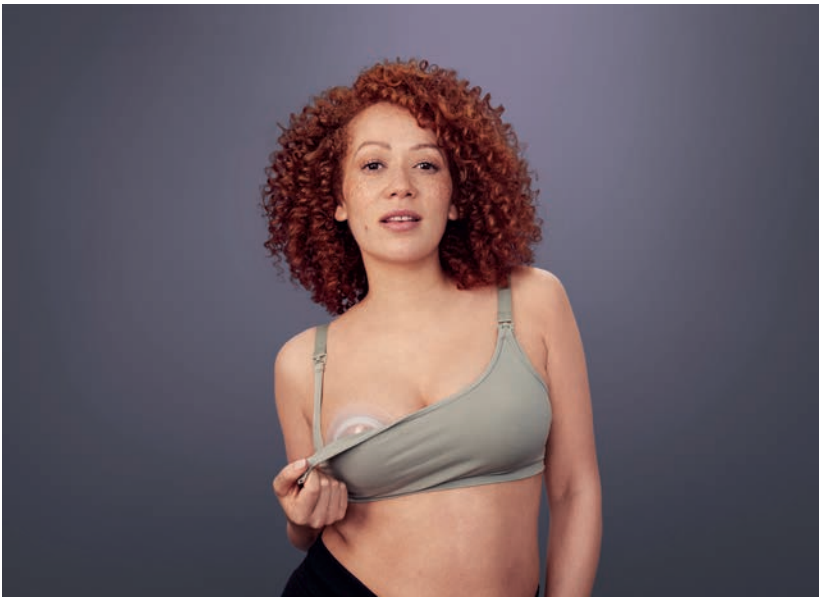

Bewegungsfreiheit

Elvie Curve sitzt diskret in Ihrem BH und ist tragbar, so dass Sie Ihre Hände und Ihren Körper frei bewegen können.

Individueller Komfort

Elvie Curve mit ihrem Soft-Touch-Silikon und einem Ventil zur Steuerung der Saugstärke passt sich der Form Ihrer Brust an.

Gemacht für den Seelenfrieden

Spülmaschinenfest, BPA-frei und aus Silikon in Lebensmittelqualität hergestellt – perfekt für Mutter und Baby.

elvie curve

**Ein Set aus zwei Milchauffangschalen
mit rutschfestem Halt, die Sie vor
Auslaufen schützen.**

Fangen Sie jeden Tropfen auf
Rutschfeste O-förmige Silikonpads
halten Ihre Auffangschalen sicher,
während sie pro Seite bis zu 30 ml
Milch au fangen.

**Komfortables Auffangen
der Muttermilch**

Elvie Catch ist auf die
natürliche Form der Brust einer
Frau abgestimmt und kann bis
zu drei Stunden lang bequem
getragen werden.