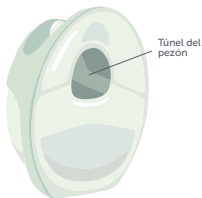

### **Limpieza (después de cada uso):**

Lava las piezas con agua limpia y jabón.

Aclara con abundante agua.

○ Colócalo en la rejilla superior del lavavajillas.

Elvie Curve debería almacenarse limpio, seco y completamente montado.

## Uso de Elvie Curve

### **Iniciar una sesión:**

1. Coloca el Depósito en la Montura
2. Coloca el pezón en el centro del Túnel del pezón, de forma que te resulte cómodo y que presione el interior del Depósito
3. Presiona el Depósito para crear succión. Si la succión generada te resulta incómoda, presiona suavemente la Válvula para abrirla y soltar presión
4. Comprueba que el pezón siga centrado
5. Coloca el sujetador de lactancia sobre Elvie Curve. Manténlo firmemente presionado contra el pecho sin que haya ningún hueco
6. Si sientes que la succión disminuye, vuelve a presionar el Depósito para mantener la succión y que la leche siga fluyendo. Esto lo puedes llevar a cabo a través del sujetador. Puede que tengas que repetirlo cada dos minutos, ¡pero así descubrirás lo que mejor se adapta a ti!
7. Asegúrate de controlar el nivel de leche para no superar el volumen

### Finalizar la sesión:

1. Presiona la Válvula para abrirla y liberar presión. A continuación, utiliza el dedo para romper el sello alrededor del pezón
2. Coloca Elvie Curve sobre una superficie plana con la parte frontal hacia abajo mientras te preparas para decantar la leche
3. Elvie Curve no está diseñado para almacenar leche. Decanta la leche a través del Túnel del pezón tal y como se muestra para vaciar la leche del Depósito y la Válvula